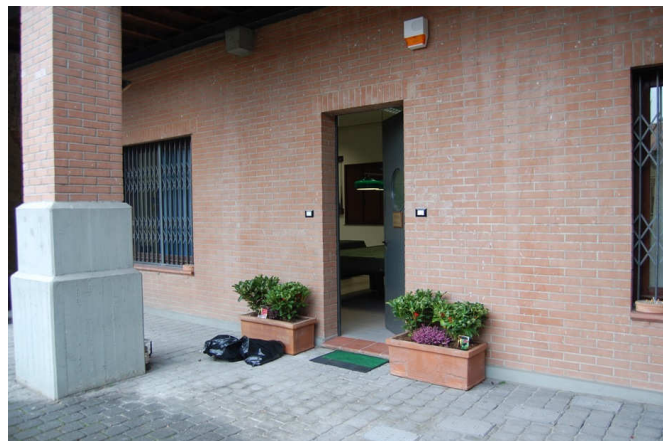

Area ritrovo Soci Sezione Apve SDM, via Unica Bolgiano, 18.

Dal mese di Febbraio 2013 la Sezione Apve di SDM mette a disposizione dei propri Soci una saletta ritrovo in attrezzata con due biliardi ed una decina di tavolini per giocare a carte o scambiare quattro chiacchiere tra amici. Per poter accedere alla sala è necessario essere Soci Apve ed essere in regola con il pagamento della quota associativa annuale.

La saletta si trova nel cortile interno a cui si accede da un passaggio pedonale (foto 1) aperto solamente in orario diurno, lo stesso da cui si accede all'asilo e allo spazio ALTE. Entrati nel cortile si gira a sinistra e si percorre il portico fino in fondo per arrivare al numero 18.

I Soci che frequentano la saletta sono tenuti a rispettare il Regolamento interno e a comportarsi in maniera educata limitando i rumori molesti, dato che la saletta fa parte di un condominio abitato da numerose famiglie.

Corridoio di passaggio al cortile interno

Porta ingresso saletta aggregazione Soci

La saletta con i due biliardi

Lo spazio per i giochi e la conversazione