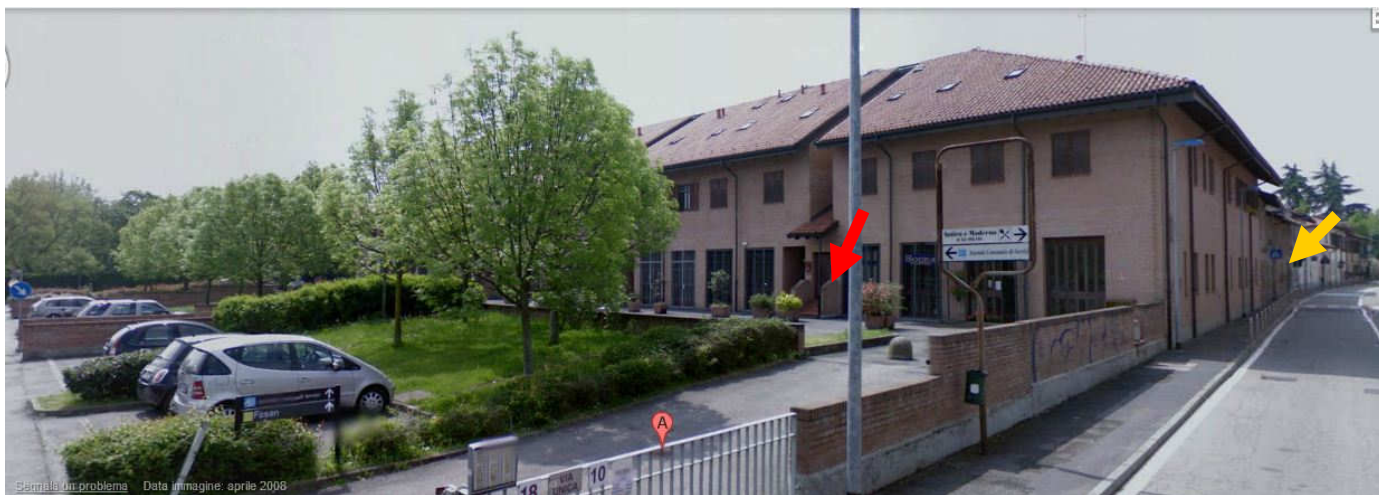

Ingresso al parcheggio da cui si accede al cortile interno attraverso il corridoio indicato dalla freccia rossa
Il passaggio pedonale è indicato dalla freccia gialla