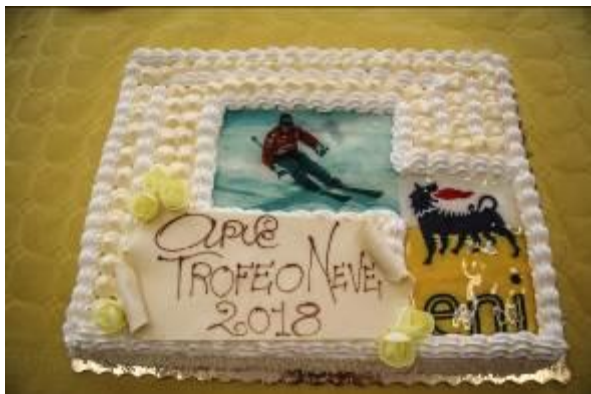

associazione pionieri e veterani eni

Ufficio APVE SDM

22 Giugno 2018

Premiazione Trofeo della Neve Eni 2018 (a cura di Giovanni Soccol, foto Elio Rodriguez)

La bella e buona torta offerta da Apve

Il 19 Giugno 2018 si è svolta presso, la sede Apve di SDM, la premiazione dei partecipanti al Trofeo della Neve Eni 2018, che ha visto una discreta presenza di Soci Apve, che hanno ottenuto brillanti risultati in tutte le Categorie a cui hanno partecipato. La manifestazione si è svolta ad Andalo (TN) dal 25 febbraio al 4 marzo. Come al solito le Sezioni più rappresentate sono state Rho e San Donato Milanese. I Soci classificati sono stati tutti premiati e a coloro che si sono particolarmente distinti sono state consegnate, dal Consigliere G. Soccol (assente per impegni il Presidente G. Paccaloni), medaglie personalizzate. E' seguito un rinfresco offerto da Apve.

Foto di gruppo con i premiati