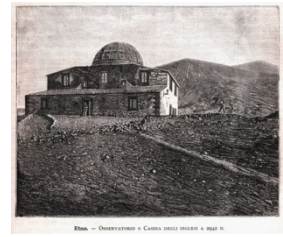

apve

associazione pionieri e veterani eni

Sezione APVE GELA

Locandina-Gita a Zafferana e Nicolosi 04.06.2018

Sistema Solare

Etna - Eruzione

Etna - Casa Museo

### Programma

Ore 07,00, raduno dei partecipanti antistante la chiesa di Macchitella;

Ore 07,20, raduno dei partecipanti di fronte l'Ospedale di Gela e partenza per Zafferana.

Giunti a destinazione, andremo a visitare il Planetario: immersione nello spazio con il modernissimo sistema digitale Fulldome (identifica tecnologie e tecniche per la proiezione di contenuti video su una superficie emisferica) situato all'interno di una cupola.